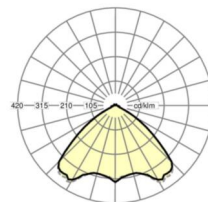

CHARAKTERYSTYKA

Numer katalogowy	18584304150
Numer EAN	4020863362516
Numer taryfy celnej	94051190
Znak jakości	IP 20, Klasa ochrony I, ENEC10 VDE, F, HACCP DIN10500/Żywność/IFS-przydatność do zastosowania/BRC, Indoor, CE
Klasa odporności IK	IK03 (-20°C bis 35°C)
Temperatura otoczenia	ta -20°C do 35°C
Okres gwarancji	5 lata
Możliwość dofinansowania ze środków państwowych	BEG – dofinansowanie do domów energooszczędnych (ważne tylko dla Niemiec)

ELEKTROTECHNIKA

Zasilacz	Elektroniczny sterownik (1 szt.)
Moc systemowa	53W
Napięcie sieciowe	230V/50Hz
Klasa efektywności energetycznej/Źródło światła	C

TECHNIKA ŚWIETLNA

Wyposażenie	LED, współczynnik oddawania barw/kolor światła CRI ≥ 80 / 4000K
Tolerancja koloru (MacAdam)	3SDCM
Bezpieczeństwo fotobiologiczne (Oprawa)	RG1
Nominalny strumień świetlny	9225lm
Trwałość LED	50000h L80/B10 (Tq 35°C)
Wydajność oprawy	175lm/W
Kąt rozsyłu światła	105° (C0) / 105° (C90)
UGR pop./pod.	23.6 / 23.9

MECHANIKA

Kolor obudowy	biały beskidzki RAL 9016
Wymiary (DxSzxW/ŚrxW)	1531mm x 55mm x 37mm
Masa (netto)	2kg
Rodzaj montażu	Montaż systemu szyn nośnych

DEEP-LINK

<https://www.regiolum.de/pl/article/18584304150>

Odnosnik	LED 9000lm 840
ηLB	100 %
Φ ↓/↑	98 % / 2 %
UGR pop./pod.	23.6 / 23.9