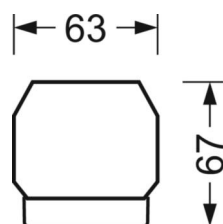

## MECHANIKA

Kolor obudowy	biały beskidzki RAL 9016
Wymiary (DxSzxW/ŚrxW)	1531mm x 55mm x 37mm
Masa (netto)	2kg
Rodzaj montażu	Montaż systemu szyn nośnych

## Wymiary

L	1531 mm	Długość
B	55 mm	Szerokość
H	37 mm	Wysokość