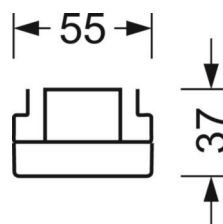

## MECHANIKA

Kolor obudowy	biały beskidzki RAL 9016
Wymiary (DxSzxW/ŚrxW)	1531mm x 55mm x 37mm
Masa (netto)	2kg
Rodzaj montażu	Montaż systemu szyn nośnych

## Wymiary

L	1531 mm	Długość
B	55 mm	Szerokość
H	37 mm	Wysokość